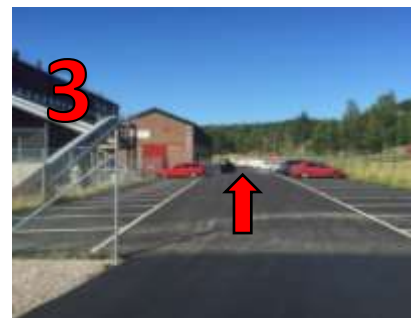

Vägbeskrivning till ProAccess utbildningscenter

Vår kurslokal ligger i hamnområdet Kasen intill Rv 44 i Uddevalla.

Besöksadress:

Kasenabbevägen 9

451 51 Uddevalla

Hitta hit:

Med buss eller tåg

Kommer du med tåg är Uddevalla Centralstation närmaste ankomstpunkt. Sedan är det 15 minuter promenad eller lokalbuss till hållplats Kasebukten.

Med bil

Från Rv 44 svänger du av på Brattåsmotet och följer skyltning mot industriområdet Kasen. Väl inne på Kasenabbevägen tar du första infarten till vänster. Parkering på husets norra sida.

WGS84

58°21'19.5"N 11°54'22.3"E